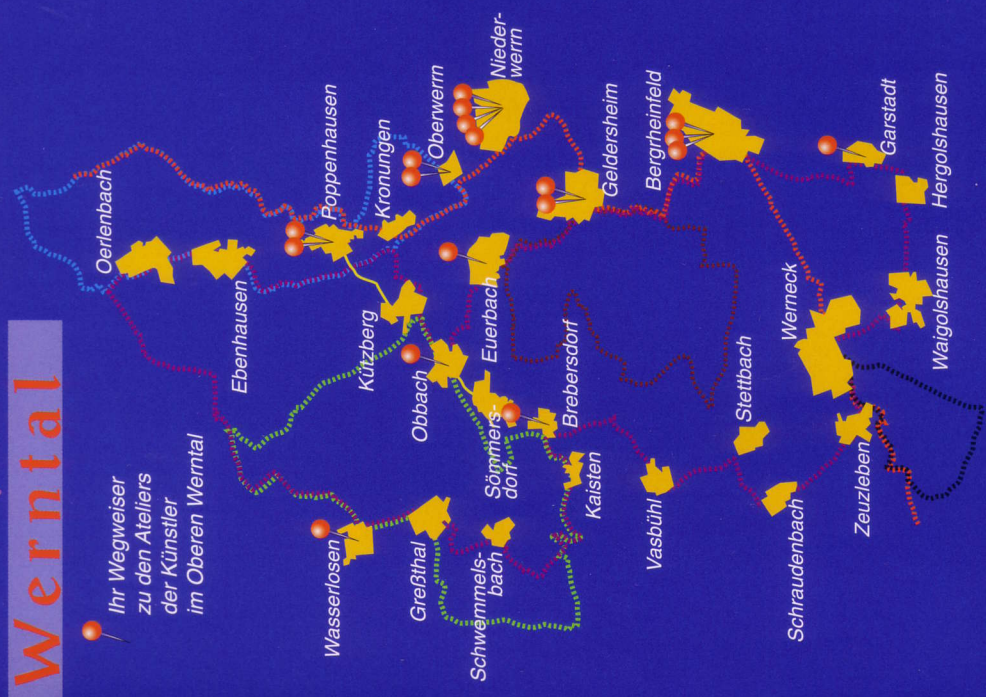

Ihr Wegweiser zu den Ateliers im Oberen Werrtal