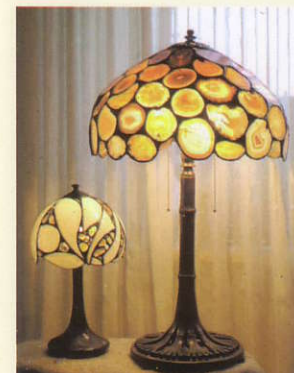

Rose Günther
TonArt

Claus Günther
Tiffanylampen,
-Spiegel, -Fenster